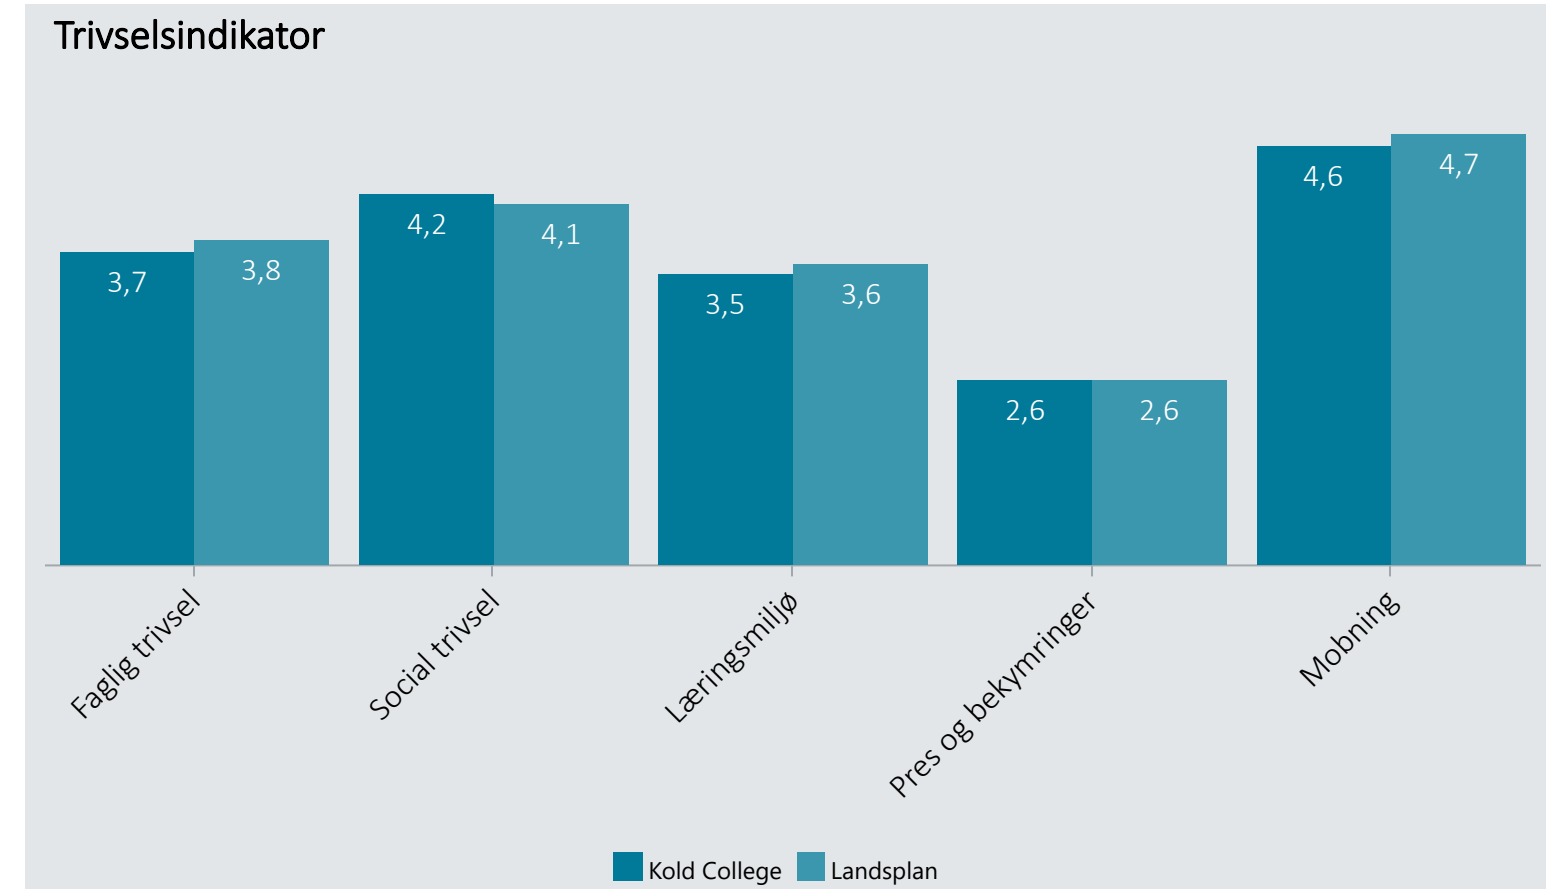

# Oversigt over elevtrivsel

Dashboardet giver et overblik over trivslen på en valgt afdeling i 2021

Kold College, Htx

Vælg år/Nulstil år ↓

- 2021
- 2020
- 2019
- 2018

Eksporter til PDF: 

Klik på en indikator-knap nedenfor for at se de tilhørende svarfordelinger for en valgt afdeling.