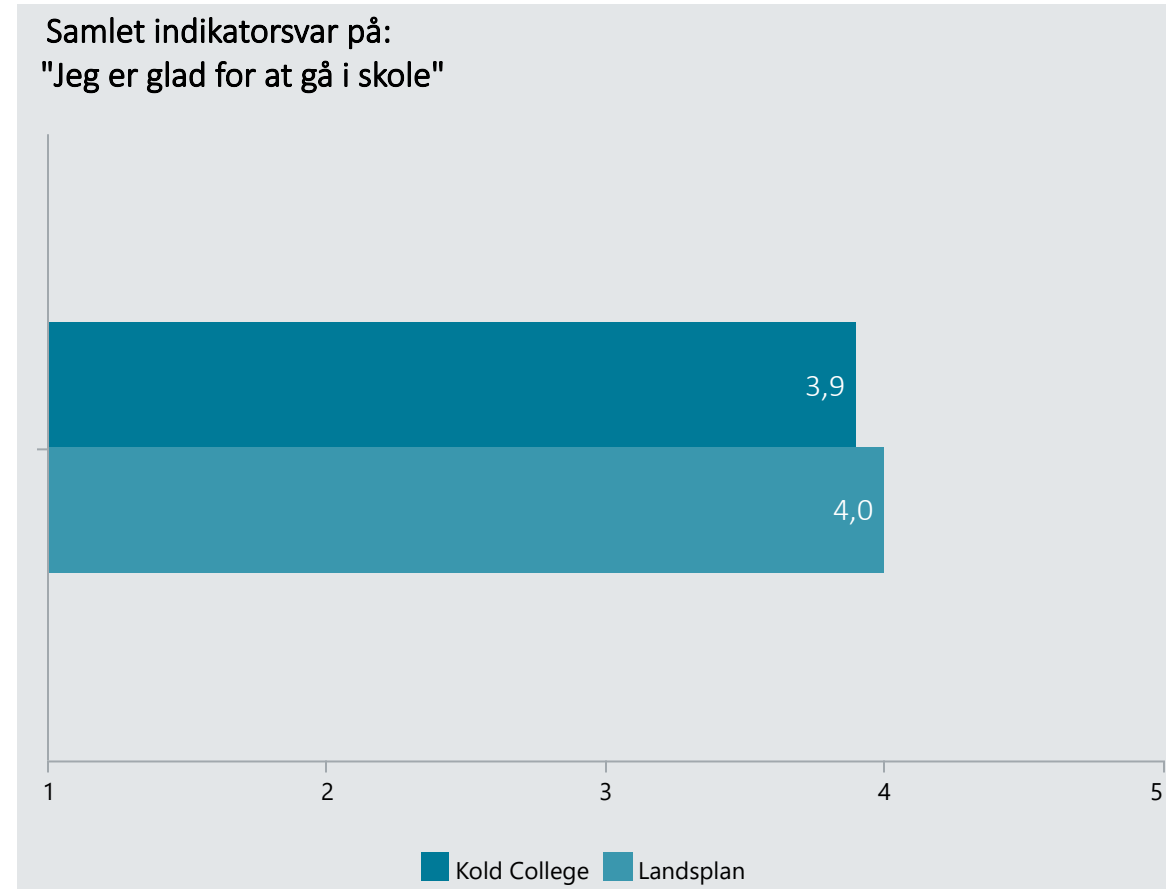

# Oversigt over elevtrivsel

Dashboardet giver et overblik over trivslen på en valgt afdeling i 2021

Kold College, Htx

Vælg år/Nulstil år ↓

- 2021
- 2020
- 2019
- 2018

Eksporter til PDF: 

Klik på en indikator-knap nedenfor for at se de tilhørende svarfordelinger for en valgt afdeling.